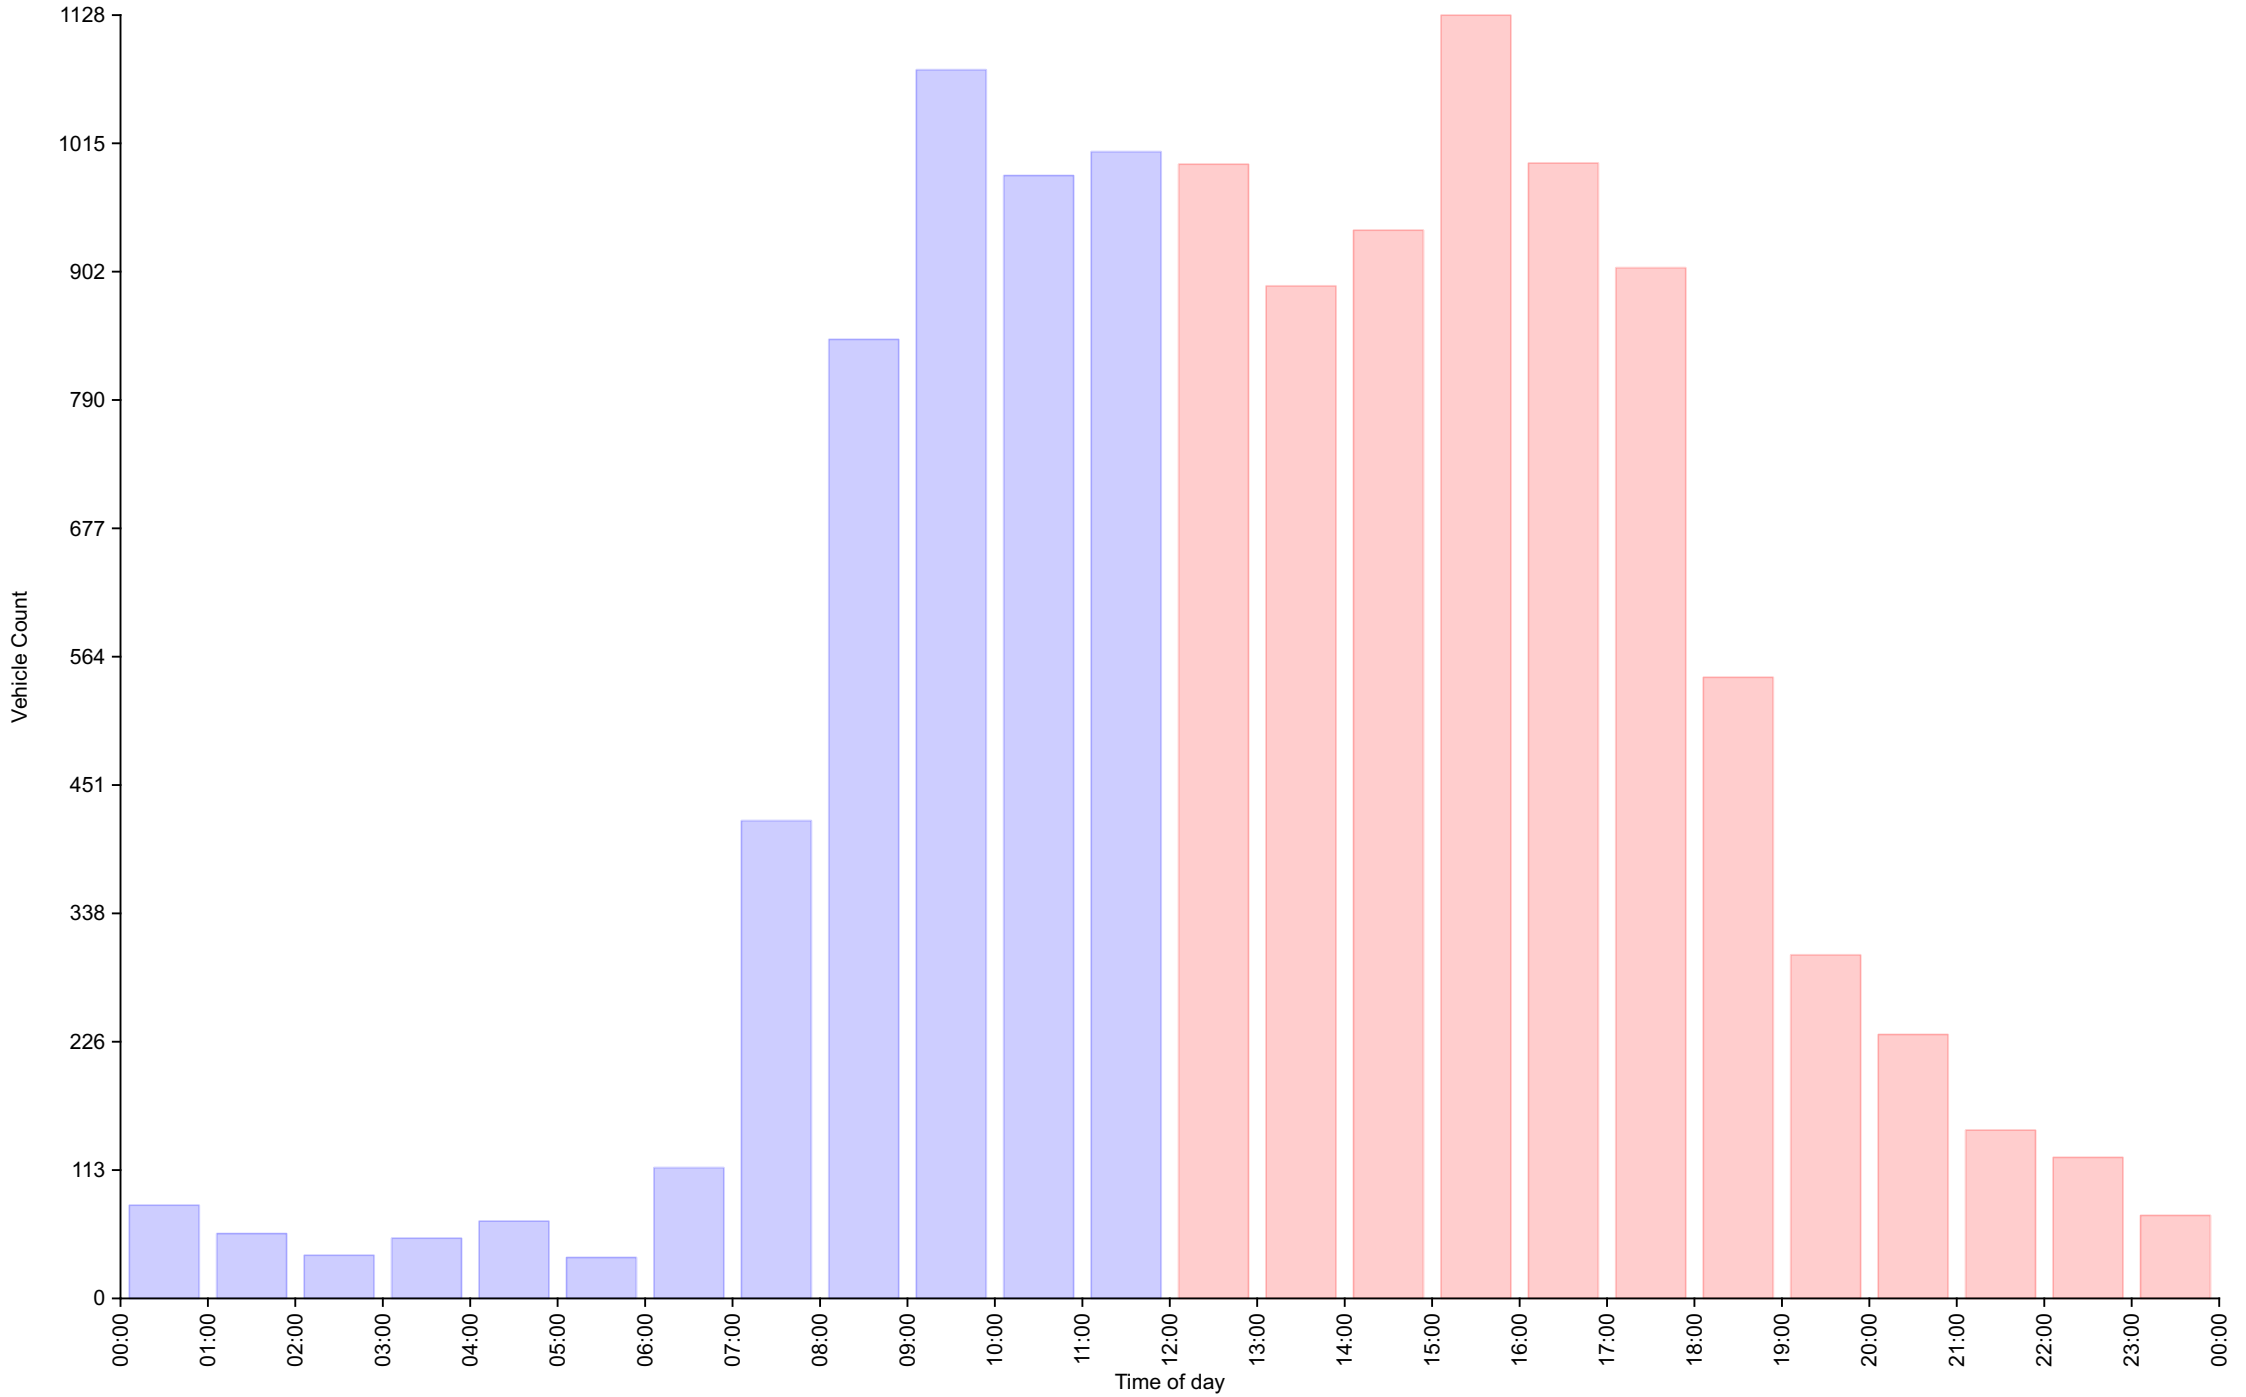

### Traffic Overview from Sun Jan 1 2023 to Thu Mar 30 2023

#### Vehicle Speed Classes (Mph)

	<15	15 20	20 25	25 30	30 35	35 40	40 45	45 50	50 55	55 60	60 65	65 70	>70	Total	85th Percentile
00:00	0	2	2	17	41	13	5	1	1	0	0	0	0	82	35.8
01:00	<b>2</b>	1	3	4	22	15	7	1	1	1	0	0	0	57	39.5
02:00	0	1	3	3	14	8	7	1	1	0	0	0	0	38	41.3
03:00	0	0	0	3	13	18	13	5	1	0	0	0	0	53	43.0
04:00	1	0	1	4	23	19	12	6	2	0	0	0	0	68	42.5
05:00	0	0	1	1	7	8	5	4	6	2	<b>2</b>	0	0	36	<b>51.6</b>
06:00	0	0	3	11	19	23	24	18	<b>10</b>	<b>6</b>	0	<b>1</b>	0	115	48.8
07:00	0	0	13	40	103	134	86	38	6	0	0	0	0	420	42.8
08:00	0	3	19	<b>145</b>	220	244	156	46	10	0	0	0	0	843	40.9
09:00	0	5	<b>31</b>	112	<b>385</b>	<b>340</b>	<b>159</b>	34	10	3	1	0	0	<b>1080</b>	40.2
10:00	0	5	26	99	342	313	146	46	7	1	2	0	0	987	40.4
11:00	0	<b>7</b>	29	106	333	330	149	<b>47</b>	7	0	0	0	0	1008	40.3
12:00	0	3	<b>34</b>	113	350	324	127	39	6	1	0	0	0	997	39.8
13:00	0	2	26	87	295	290	145	39	5	1	0	0	0	890	40.4
14:00	0	3	21	81	324	308	169	29	2	2	0	0	0	939	40.2
15:00	0	<b>12</b>	17	<b>126</b>	<b>395</b>	<b>375</b>	158	41	3	1	0	0	0	<b>1128</b>	40.0
16:00	0	2	20	90	274	336	<b>206</b>	<b>54</b>	<b>11</b>	<b>3</b>	<b>1</b>	0	<b>1</b>	998	41.6
17:00	0	0	13	85	310	299	143	45	9	1	1	0	0	906	40.6
18:00	0	2	1	58	152	186	103	36	5	2	1	0	0	546	41.6
19:00	0	0	2	40	87	107	48	14	3	1	0	0	0	302	40.6
20:00	0	0	1	24	79	67	30	18	10	2	1	0	0	232	43.1
21:00	<b>1</b>	2	6	31	42	30	26	7	3	0	0	0	0	148	41.1
22:00	0	1	7	14	22	22	32	20	6	0	0	0	0	124	<b>45.2</b>
23:00	0	0	3	9	25	19	7	7	3	0	0	0	0	73	42.0
AM Total	3	24	131	545	<b>1522</b>	1465	769	247	62	13	5	1	0		
PM Total	1	27	151	758	2355	<b>2363</b>	1194	349	66	14	4	0	1		
Total	4	51	282	1303	<b>3877</b>	3828	1963	596	128	27	9	1	1		
Percent	0.03%	0.42%	2.34%	10.80%	<b>32.12%</b>	31.71%	16.26%	4.94%	1.06%	0.22%	0.07%	0.01%	0.01%		

# Vehicle Counts By Hour

Traffic Overview from Sun Jan 1 2023 to Thu Mar 30 2023  
(60 Minute Resolution)

# Vehicle Counts By Speed Class

Traffic Overview from Sun Jan 1 2023 to Thu Mar 30 2023